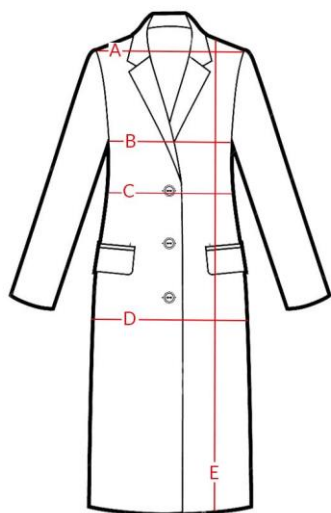

## PLUMIFERO RESET PELO NATURAL HILDRETH

TALLAJE	HOMBRO	PECHO	CINTURA	CADERA	LARGURA
S	39cm	50cm	46cm	52cm	61cm
M	40cm	53cm	48cm	55cm	62cm
L	42cm	56cm	51cm	57cm	64cm
XL	43cm	58cm	53cm	59cm	65cm

ABRIGO

A: Hombro  
B: Pecho  
C: Cintura  
D: Cadera  
E: Largura

### COMO TOMAR LAS MEDIDAS DE UNA PRENDA

Mide una prenda que tengas en casa y te sienta bien, compara las medidas con la que quieres comprar y así acertarás seguro. Solamente debes colocar tu prenda en una superficie plana y tomar las medidas según los dibujos que te mostramos