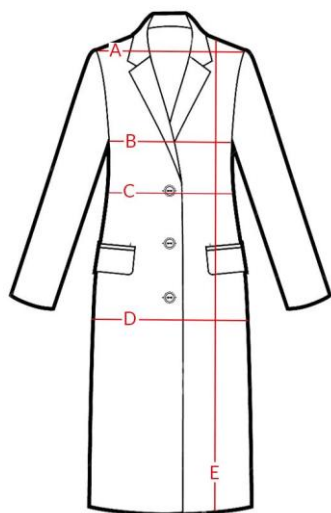

PLUMIFERO SONIC

TALLAJE	HOMBRO	PECHO	CINTURA	LARGURA
XS	47cm	58cm	58cm	57cm
S	49cm	60cm	60cm	59cm
M	51cm	62cm	62cm	61cm

ABRIGO

A: Hombro
B: Pecho
C: Cintura
D: Cadera
E: Largura

COMO TOMAR LAS MEDIDAS DE UNA PRENDA

Mide una prenda que tengas en casa y te sienta bien, compara las medidas con la que quieres comprar y así acertaras seguro. Solamente debes colocar tu prenda en una superficie plana y tomar las medidas según los dibujos que te mostramos